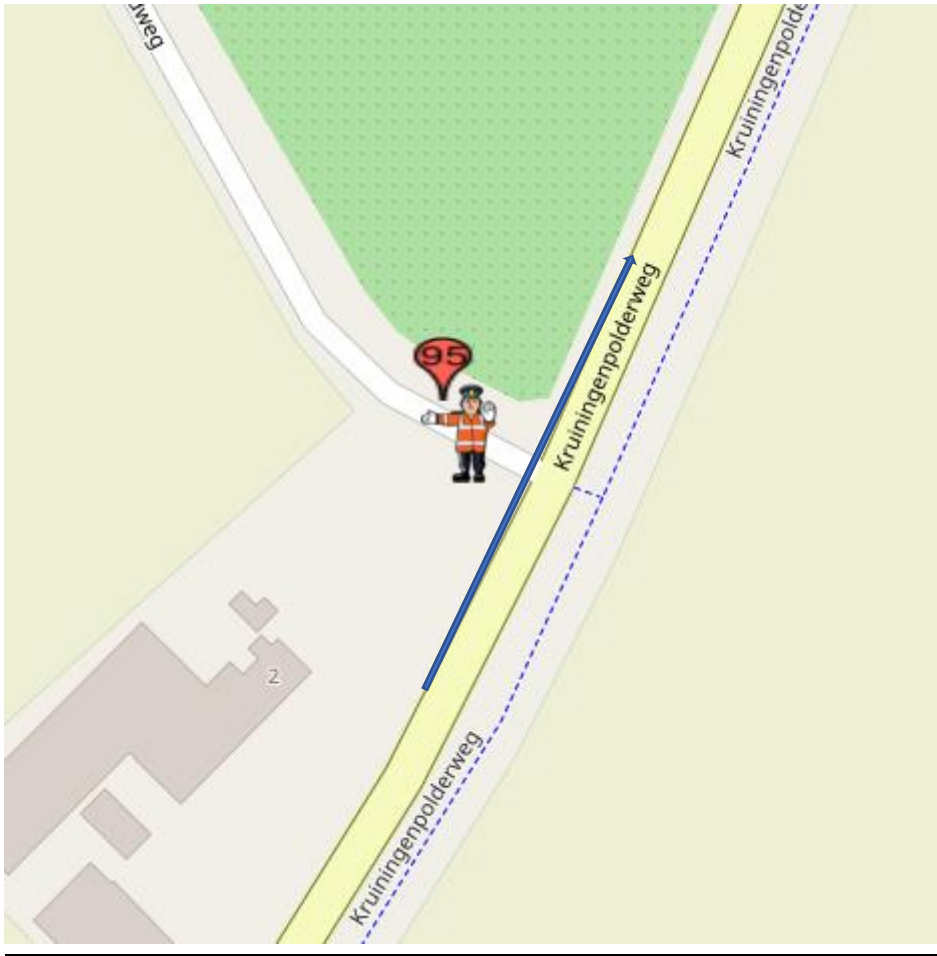

POST 95(drie doorkomsten)

hekwerk

Post 95 Kruiningenpolderweg-Krommezandweg

Koers rijdend op de Kruiningenpolderweg, rechtdoor op de Kruiningenpolderweg.