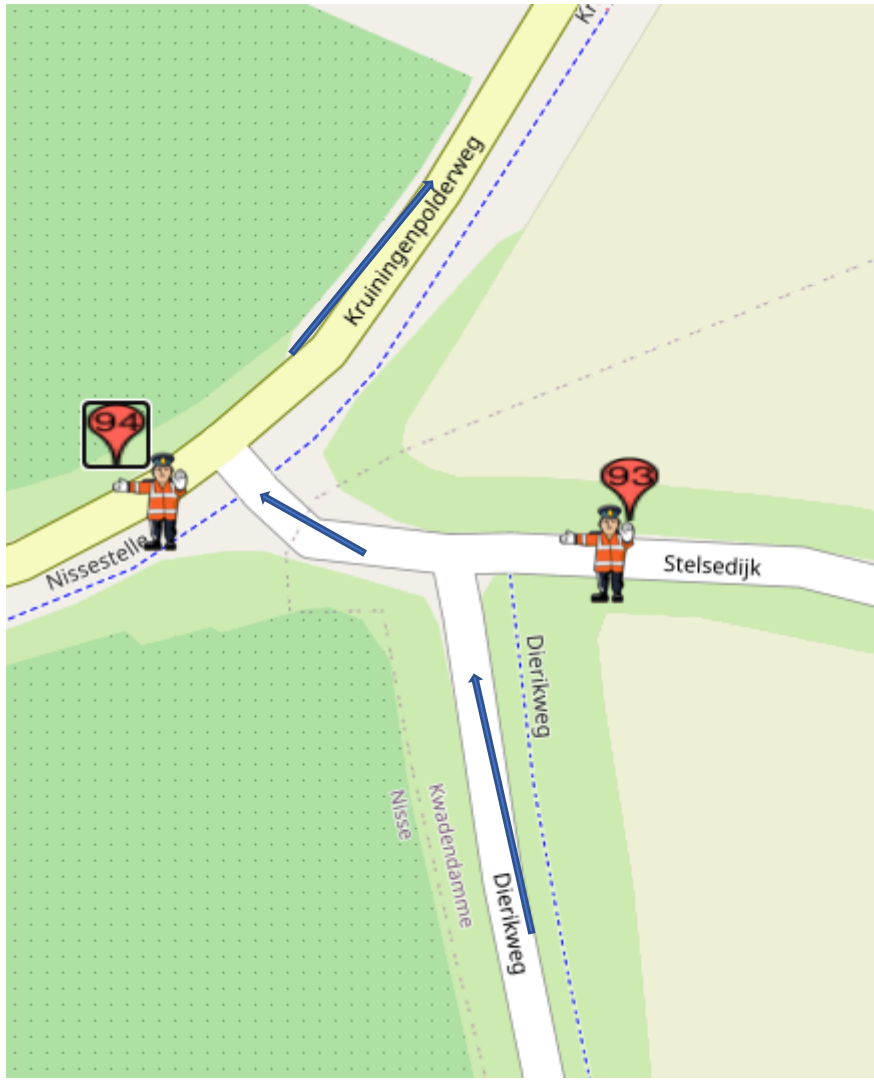

# POST 93(drie doorkomsten)

## **Post 93 Dierikweg-Stelsedijk**

Koers rijdend op de Dierikweg, linksaf de Stelsedijk op.

na geluidswagen:

alleen verkeer toelaten 'met de koers mee'

na politiemotor:

**geen** verkeer toelaten.

Calamiteitentelefoon organisatie : +31684180414