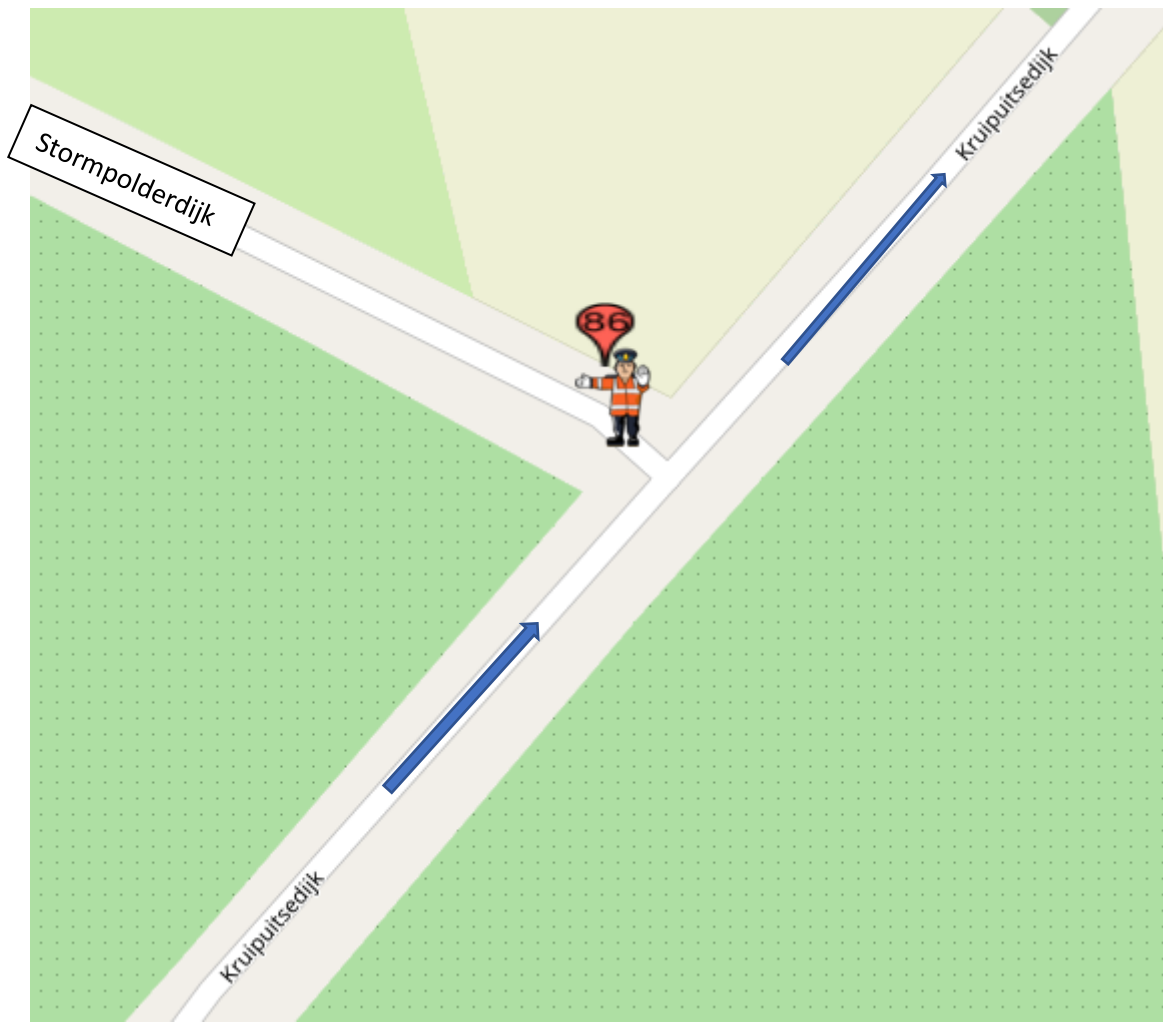

# POST 86(drie doorkomsten)

## **Post 86 Kruipuitsedijk-Stormpolderdijk**

Koers rijdend op de Kruipuitsedijk, rechtdoor op de Kruipuitsedijk.

na geluidswagen:

alleen verkeer toelaten 'met de koers mee'

na politiemotor:

**geen** verkeer toelaten.