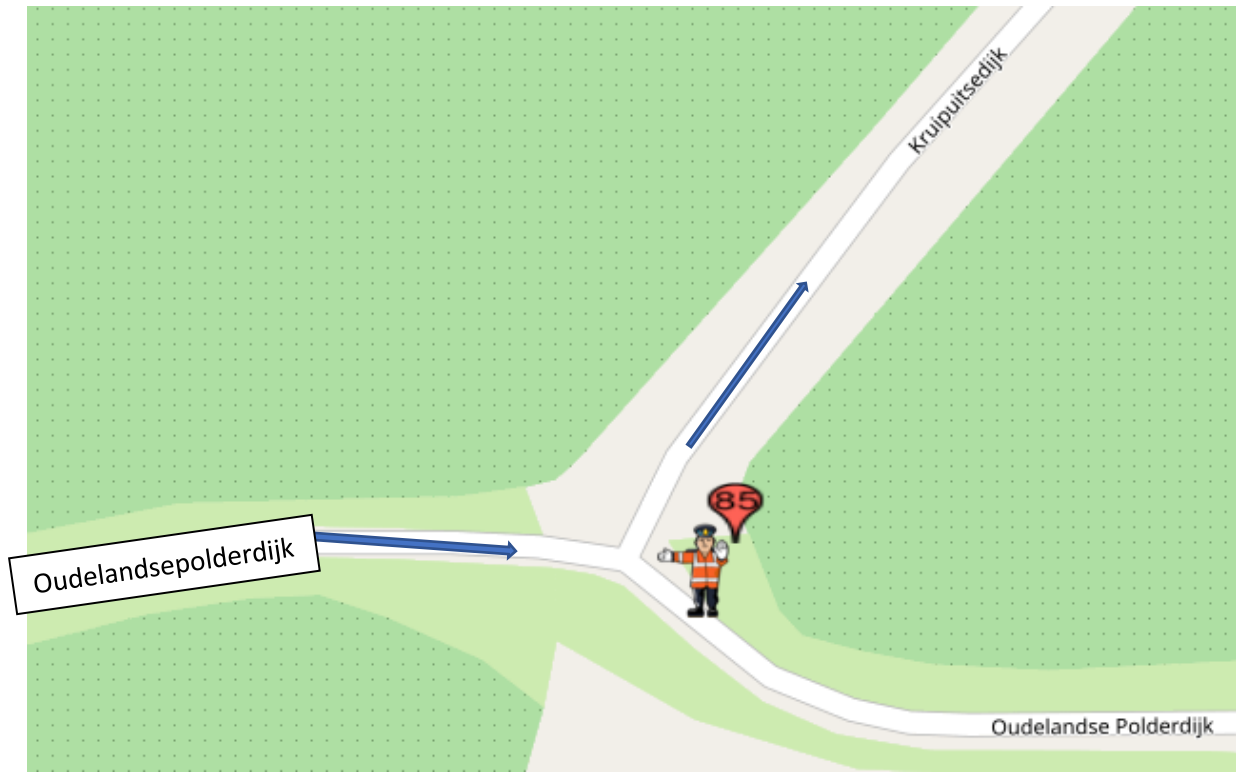

POST 85(drie doorkomsten)

Post 85 Oudlandsepolderdijk-Kruipuitsedijk-

Koers rijdend op de Oudlandsepolderdijk, linksaf de Kruipuitsedijk op.

na geluidswagen:

alleen verkeer toelaten 'met de koers mee'

na politiemotor:

geen verkeer toelaten.

Calamiteitentelefoon organisatie : +31684180414