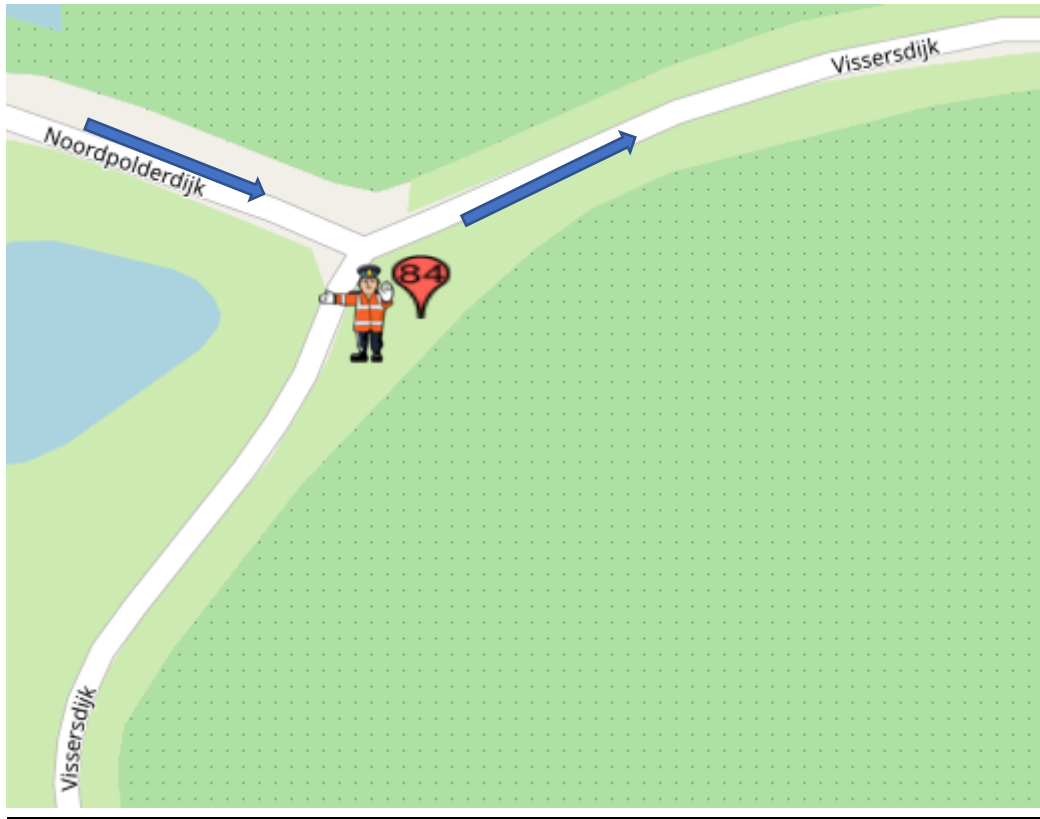

# POST 84(drie doorkomsten)

## **Post 84 Noordpolderdijk-Vissersdijk**

Koers rijdend op de Noordpolderdijk, linksaf de Vissersdijk op.

na geluidswagen:

alleen verkeer toelaten 'met de koers mee'

na politiemotor:

**geen** verkeer toelaten.