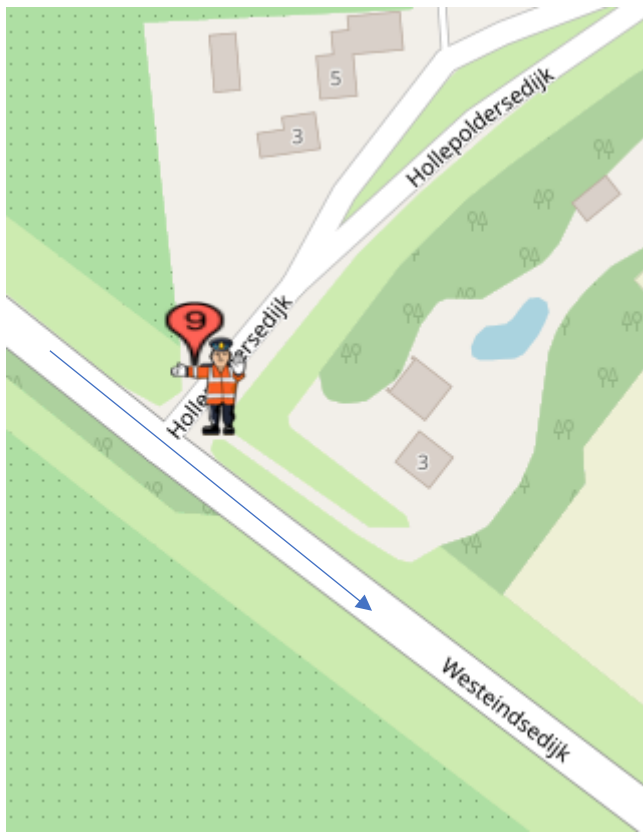

POST 9

junior vrouwen zaterdag drie doorkomsten

Elite vrouwen zaterdag vier doorkomsten

Junior vrouwen zondag één doorkomst

Junior heren zondag vier doorkomsten

Post 9 Westeindsedijk-Hollepoldersedijk

Koers rijdend op de Westeindsedijk, rechtdoor op de Westeindsedijk

na geluidswagen:
alleen verkeer toelaten 'met de koers mee'

na politiemotor:
geen verkeer toelaten.

Calamiteitentelefoon organisatie : +31684180414