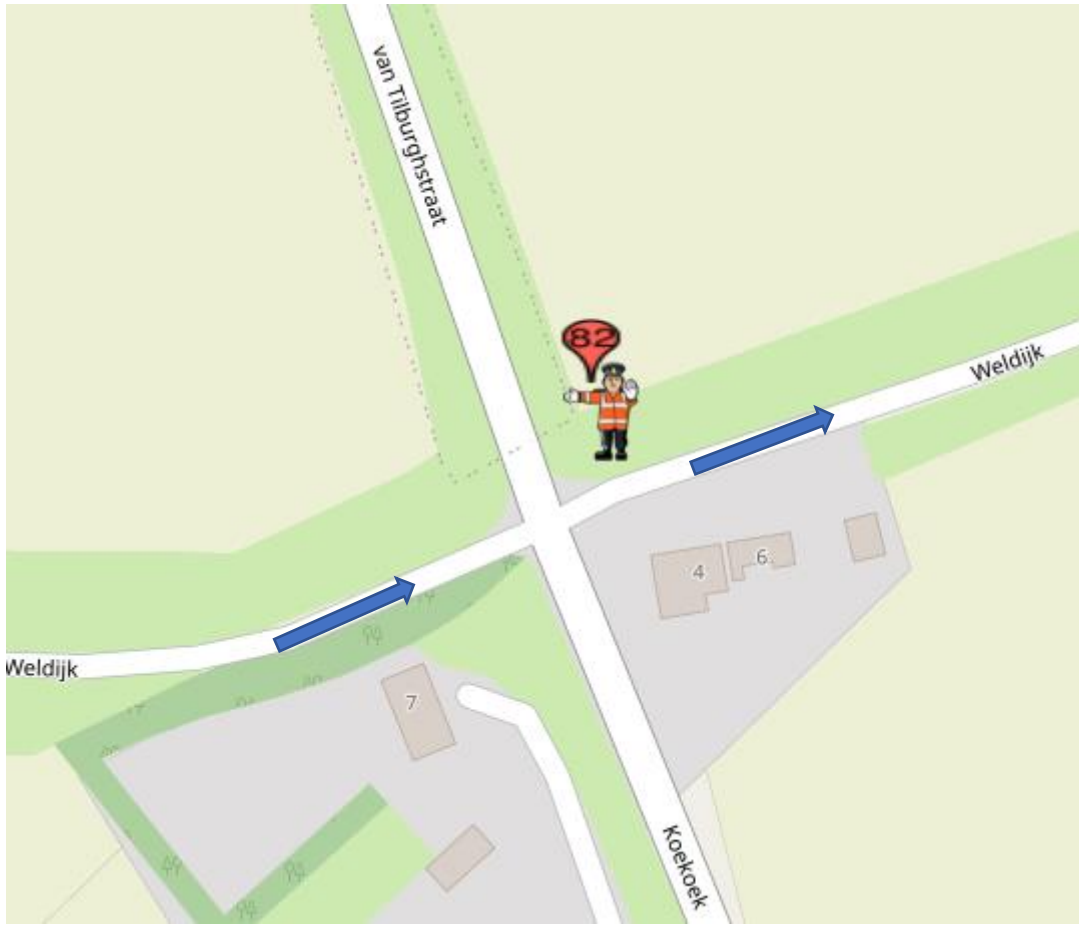

POST 82 (drie doorkomsten)

Post 82 Weldijk-Koekoek

Koers rijdend op de Weldijk, rechtdoor op de Weldijk.

na geluidswagen:

alleen verkeer toelaten 'met de koers mee'

na politiemotor:

geen verkeer toelaten.

Calamiteitentelefoon organisatie : +31684180414