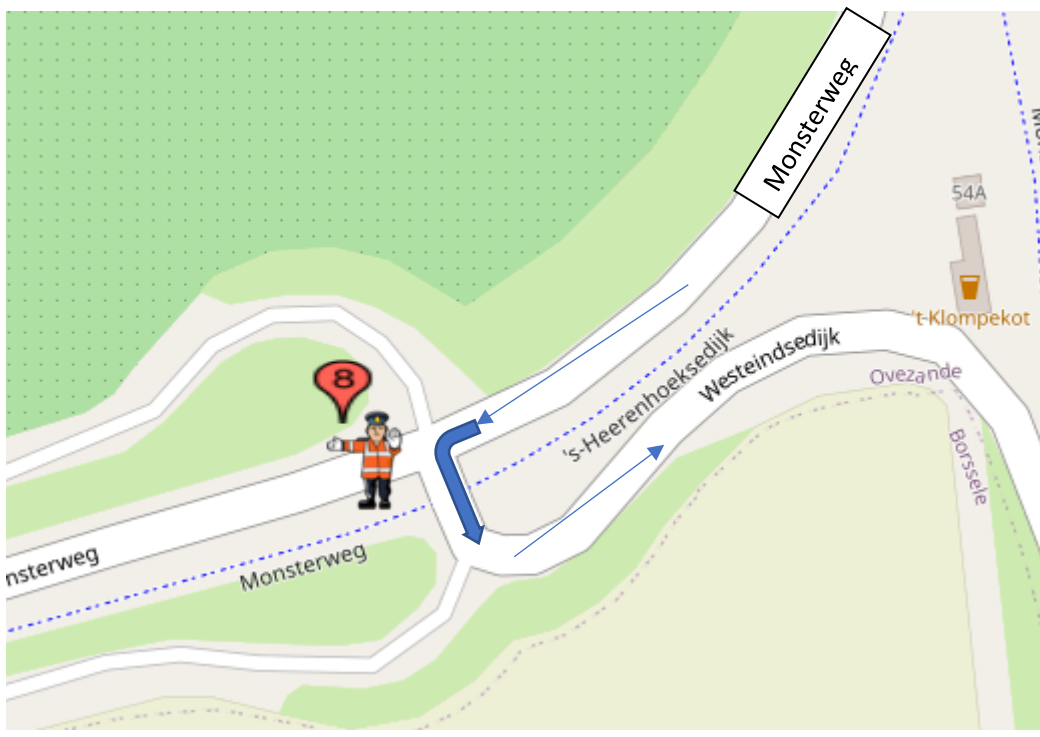

# POST 8

junior vrouwen zaterdag drie doorkomsten

Elite vrouwen zaterdag vier doorkomsten

Junior vrouwen zondag één doorkomst

Junior heren zondag vier doorkomsten

## Post 8 's-Heerenhoeksedijk/monsterweg-Westeindsedijk (klompekot)

Koers komende van 's-Heerenhoek linksaf de Westeindsedijk op

na geluidswagen:

alleen verkeer toelaten 'met de koers mee'

na politiemotor:

**geen** verkeer toelaten.

Calamiteitentelefoon organisatie : +31684180414