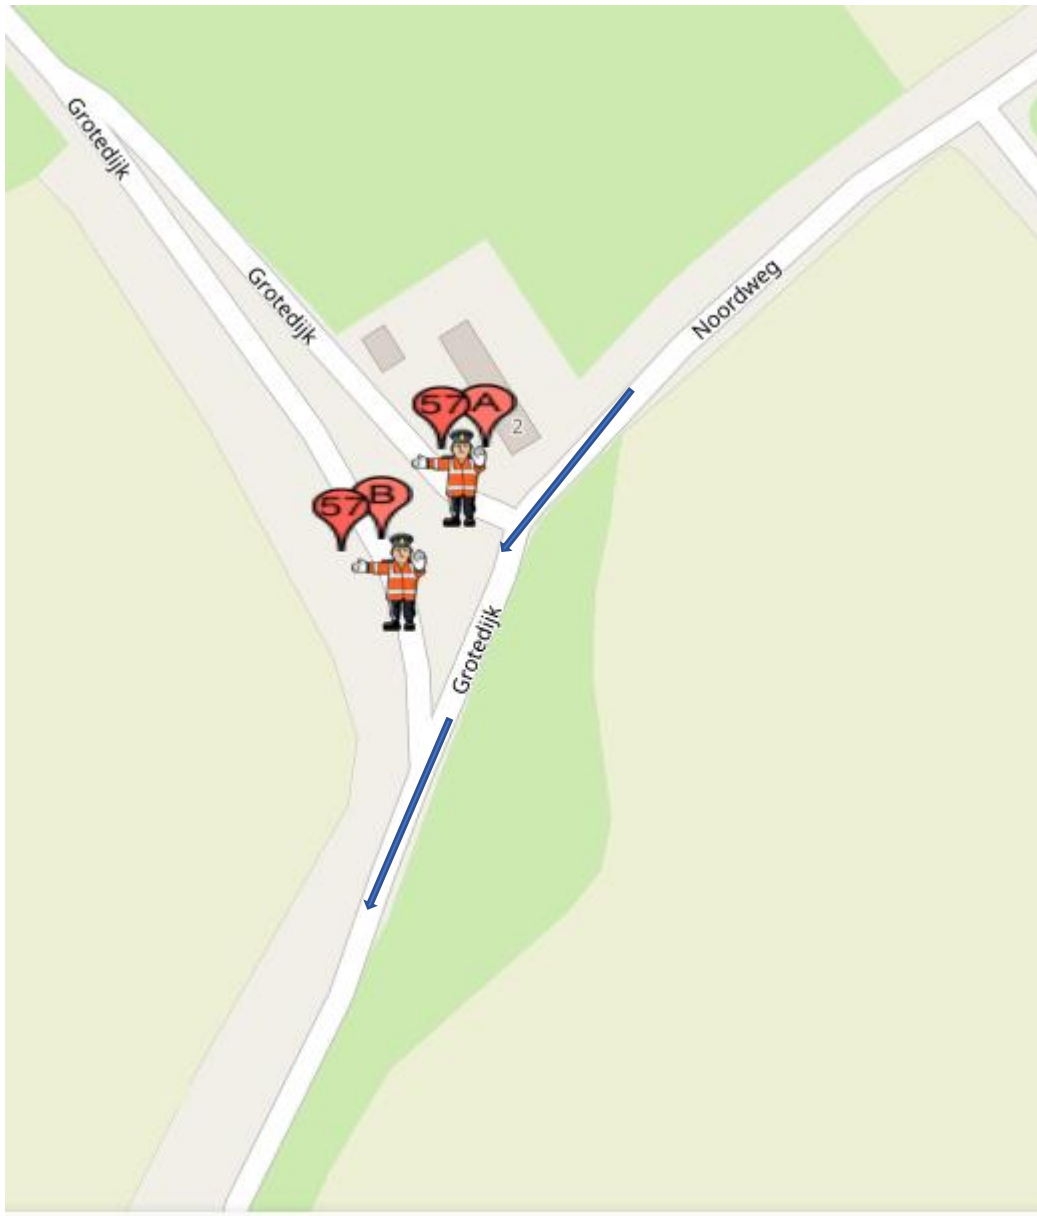

# POST 57a en 57b(één doorkomst)

---

## Post 57 Noordweg-Grotedijk

Koers rijdend op de Noordweg, rechtdoor de Grotedijk op.

na geluidswagen:

alleen verkeer toelaten 'met de koers mee'

Na politiemotor:

geen verkeer meer toelaten

Calamiteitentelefoon organisatie : +31684180414