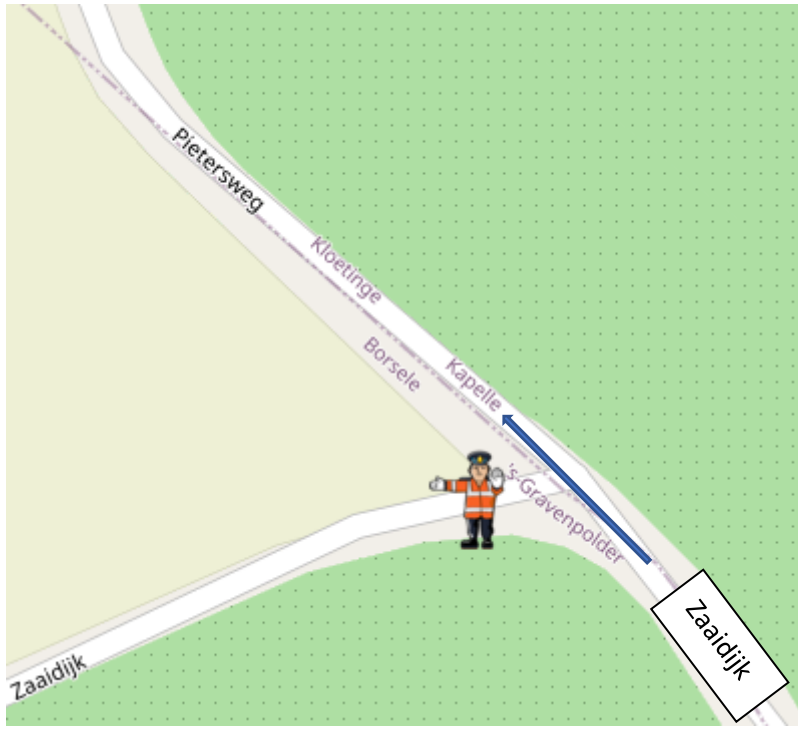

## **Post 47 Zaaidijk-Pietersweg**

Koers rijdend op de Zaaidijk, rechtdoor op de Pietersweg.

na geluidswagen:

alleen verkeer toelaten 'met de koers mee'

na politiemotor:

**geen** verkeer toelaten.

Calamiteitentelefoon organisatie : +31684180414