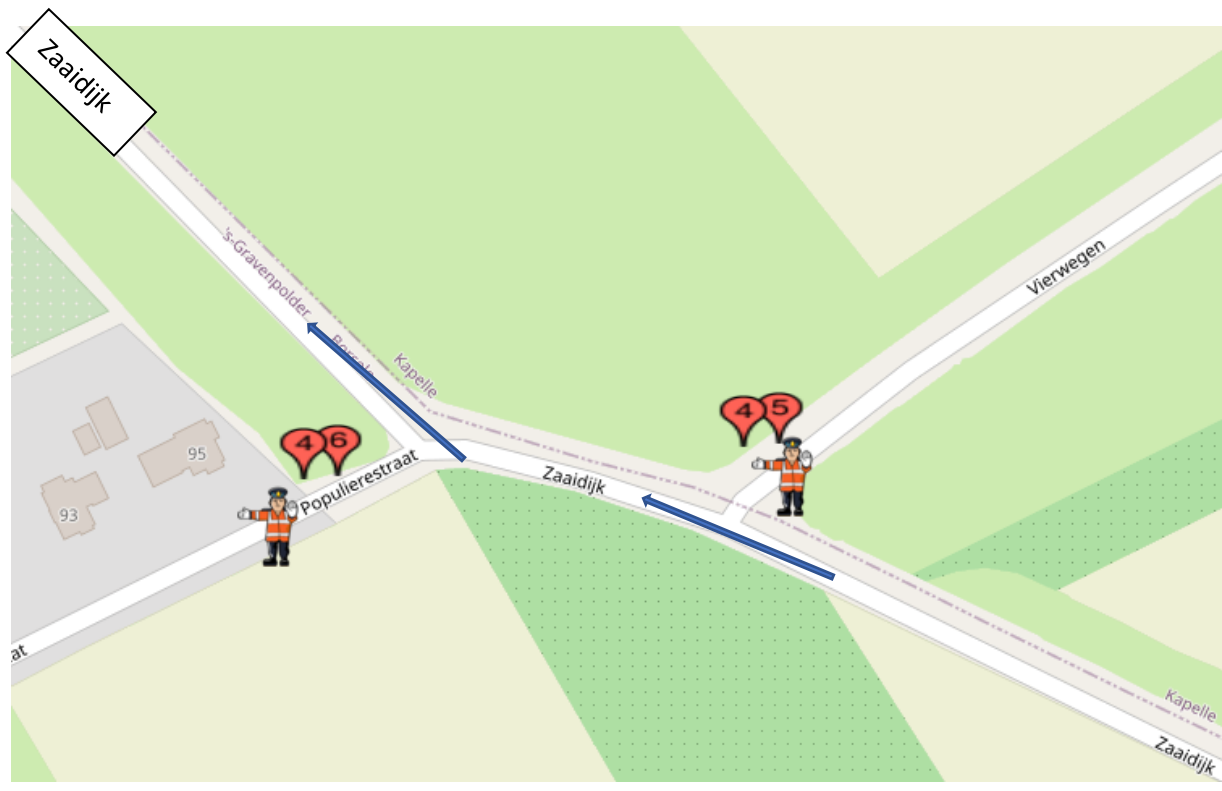

POST 45 en 46(één doorkomst)

Post 45 Zaaidijk-Vierwegen

Koers rijdend op de Zaaidijk rechtdoor op de Zaaidijk.

Post 46 Zaaiweg-Populierenstraat

Koers rijdend op de Zaaiweg, rechtsaf de Zaaiweg op.

na geluidswagen:

alleen verkeer toelaten 'met de koers mee'

na politiemotor:

geen verkeer toelaten.

Calamiteitentelefoon organisatie : +31684180414