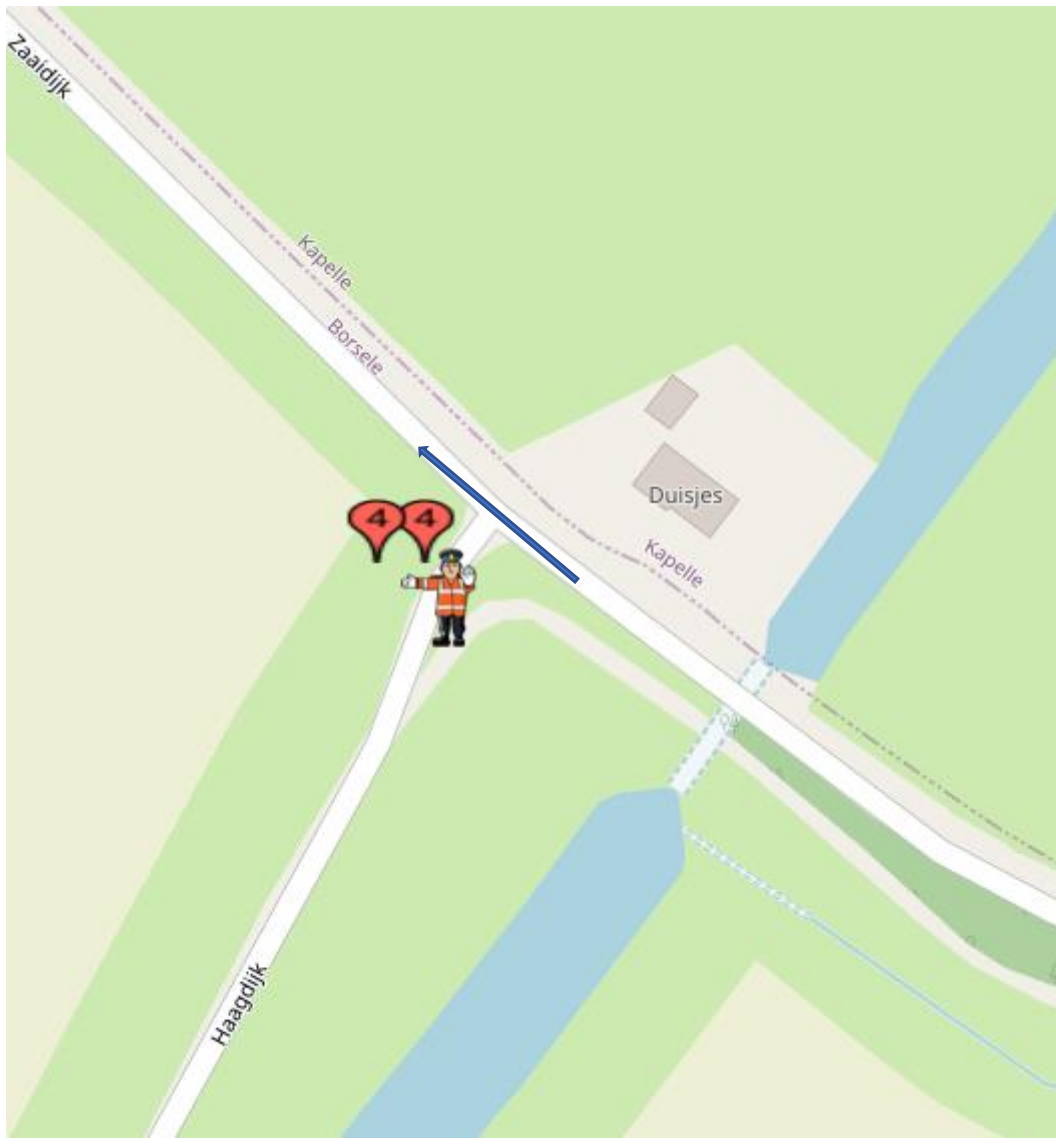

POST 44(één doorkomst)

Post 44 Essedijkje-Haagdijk / Zaaidijk

Koers rijdend op het Essedijkje rechtdoor op de Zaaidijk.

na geluidswagen:

alleen verkeer toelaten 'met de koers mee'

na politiemotor:

geen verkeer toelaten.