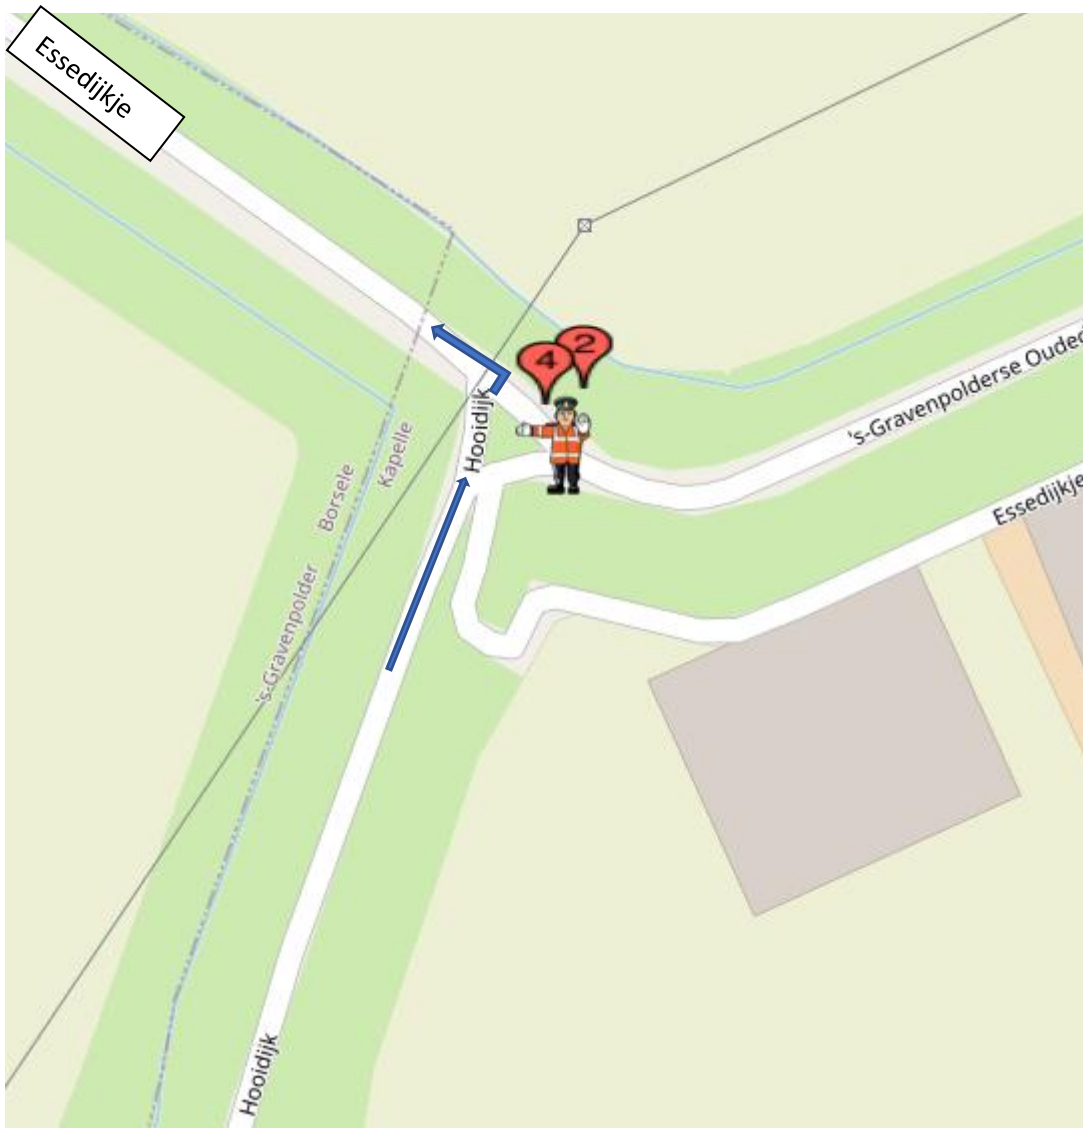

POST 42(één doorkomst)

Post 42 Hooijdijk-Essedijkje

Koers rijdend op de Hooijdijk, Linksaf het Essedijkje op

na geluidswagen:

alleen verkeer toelaten 'met de koers mee'

na politiemotor:

geen verkeer toelaten.