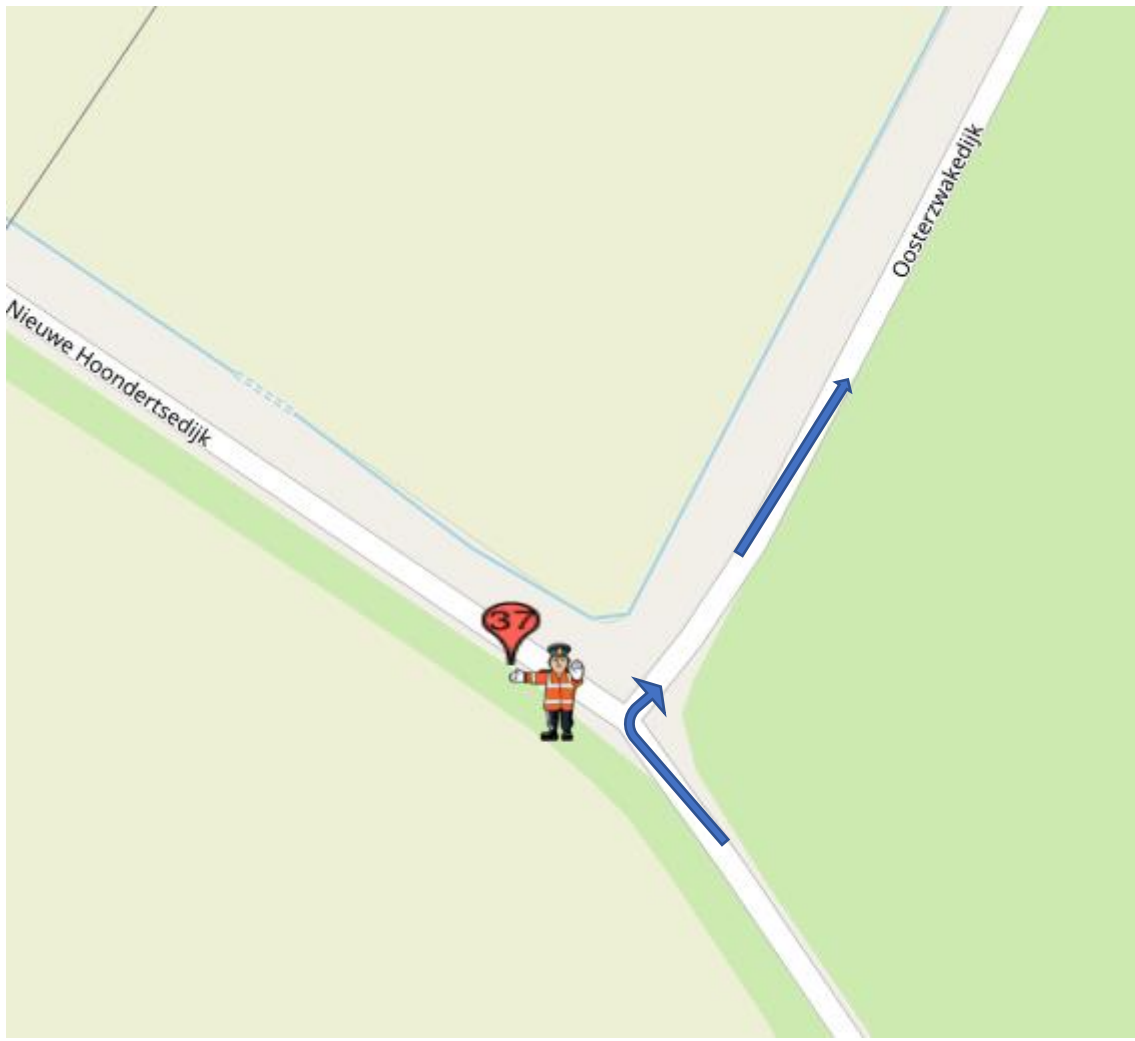

# POST 37 (één doorkomst)

## **Post 37 Nwe Hoondertsdijk-Oostzwakedijk**

Koers rijdend op de Nieuwe Hoondertsdijk, rechtsaf de Oostzwakedijk op

na geluidswagen:

alleen verkeer toelaten 'met de koers mee'

na politiemotor:

**geen** verkeer toelaten.