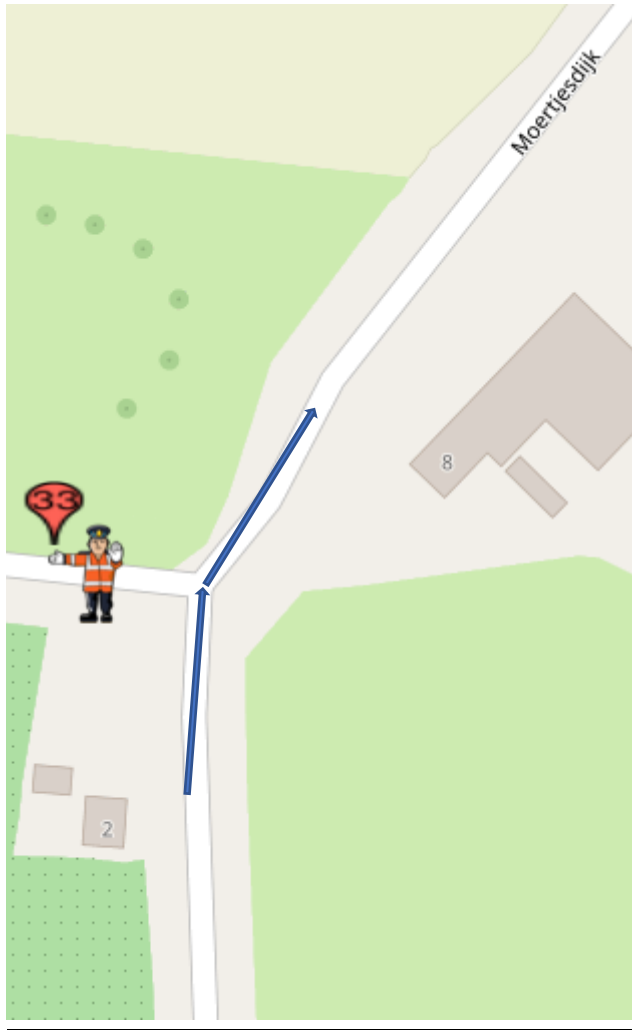

POST 33 (één doorkomst)

Post 33 Waanweg-Moertjesdijk

Koers rijdend op de Waanweg, rechtdoor de Moertjesdijk op

na geluidswagen:

alleen verkeer toelaten 'met de koers mee'

na politiemotor:

geen verkeer toelaten.