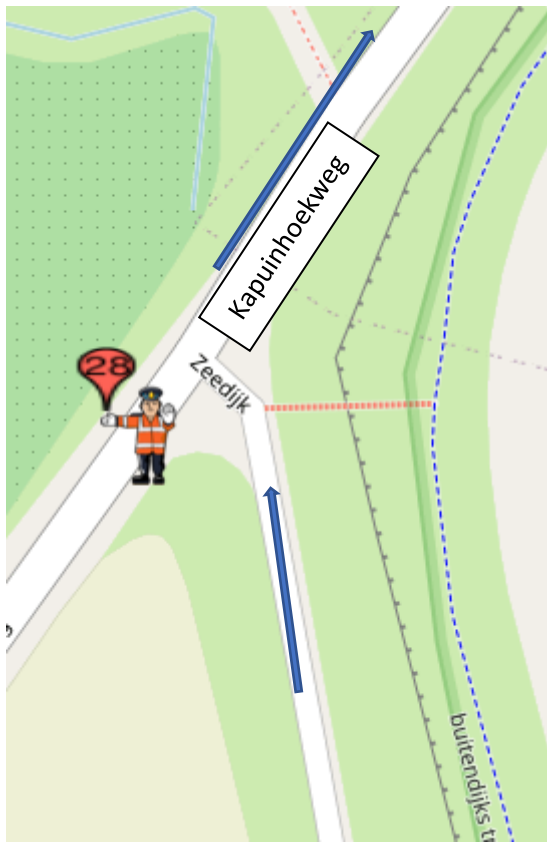

POST 28 (één doorkomst)

Post 28 Zeedijk-Kapuinhoekweg

Koers rijdend op de Zeedijk, rechtsaf de Kapuinhoekweg op

na geluidswagen:

alleen verkeer toelaten 'met de koers mee'

na politiemotor:

geen verkeer toelaten.