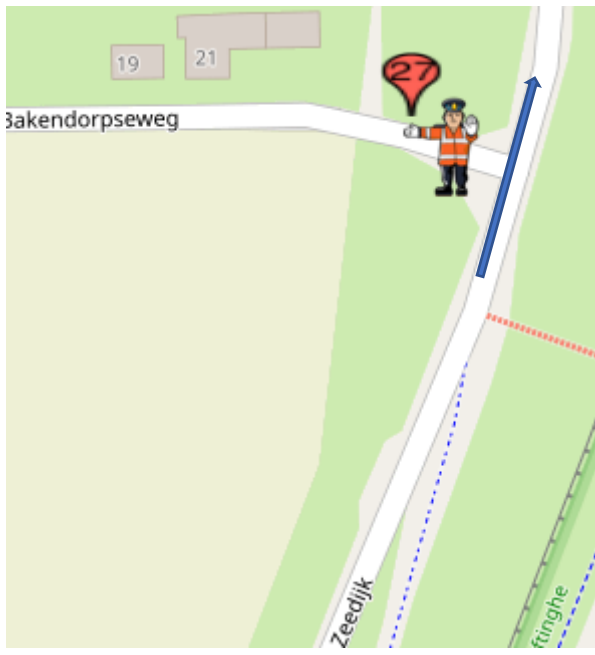

# POST 27 (één doorkomst)

## **Post 27 Zeedijk-Bakendorpseweg**

Koers rijdend op de Zeedijk, rechtdoor op de Zeedijk

na geluidswagen:

alleen verkeer toelaten 'met de koers mee'

na politiemotor:

**geen** verkeer toelaten.

Calamiteitentelefoon organisatie : +31684180414