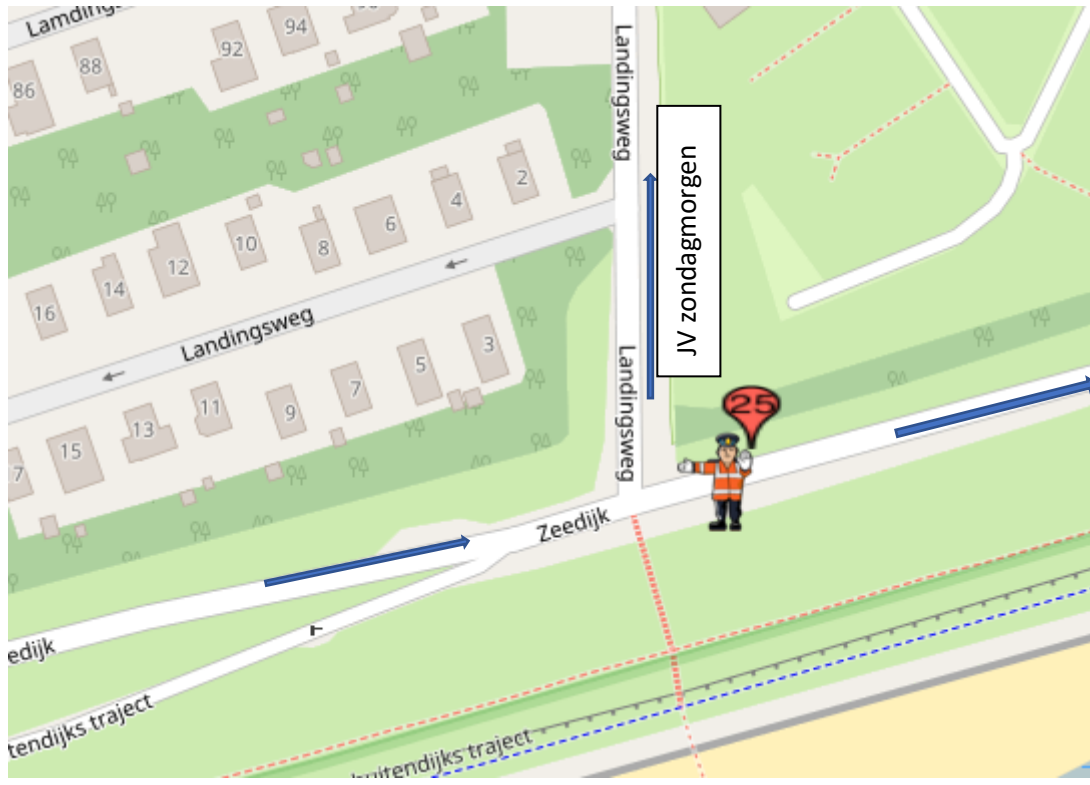

# POST 25 (één doorkomst)

**LET OP: ALLEEN OP ZONDAGMORGEN BIJ JUNIOR VROUWEN**

**Post 25 Zeedijk-Landingsweg**

Koers rijdend op de Zeedijk, linksaf de Landingsweg in

**Alle andere koersen:**

**Post 25 Zeedijk-Landingsweg**

Koers rijdend op de zeedijk, rechtdoor op de Zeedijk

na geluidswagen:

alleen verkeer toelaten 'met de koers mee'

na politiemotor:

geen verkeer toelaten.

Calamiteitentelefoon organisatie : +31684180414