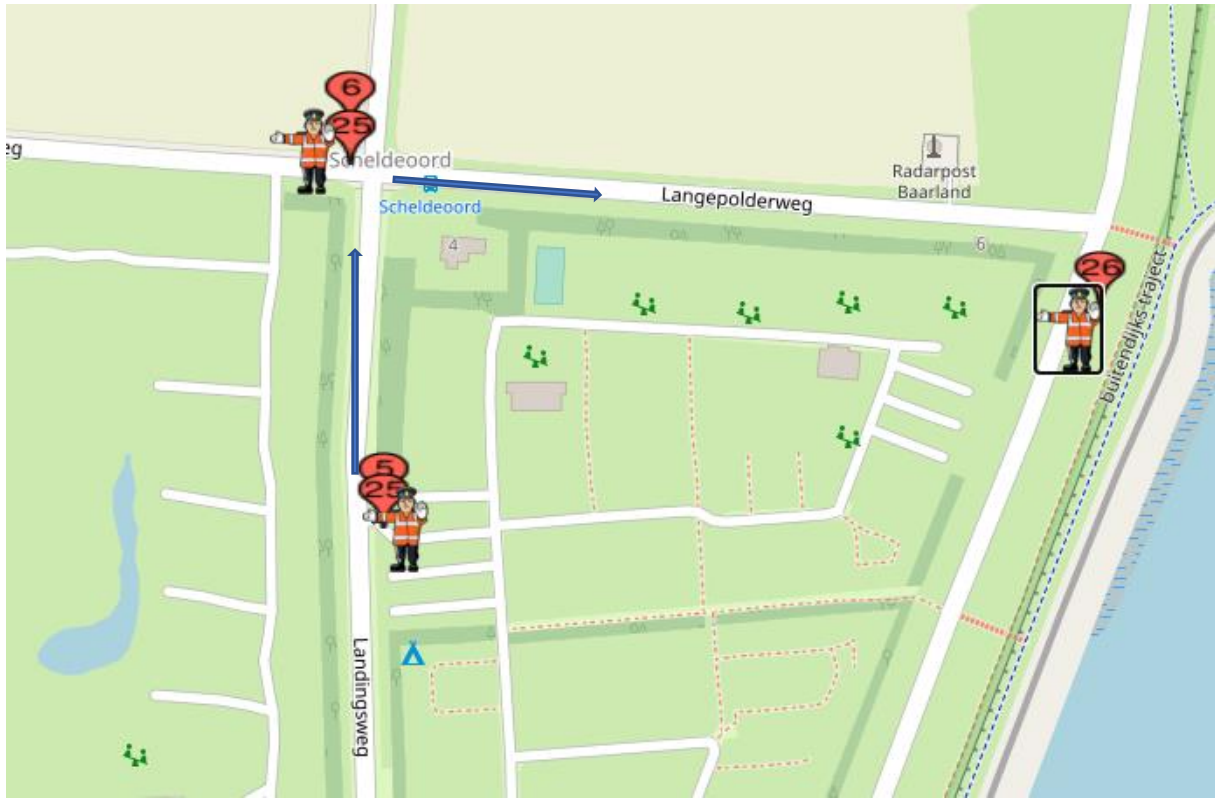

POST 25.6 (één doorkomst)

LET OP: ALLEEN OP ZONDAGMORGEN BIJ JUNIOR VROUWEN

Post 25.6 Landingsweg-Langepolderweg

Koers rijdend op de Langepolderweg, rechtsaf de Langepolderweg in

na geluidswagen:

alleen verkeer toelaten 'met de koers mee'

na politiemotor:

geen verkeer toelaten.

Calamiteitentelefoon organisatie : +31684180414