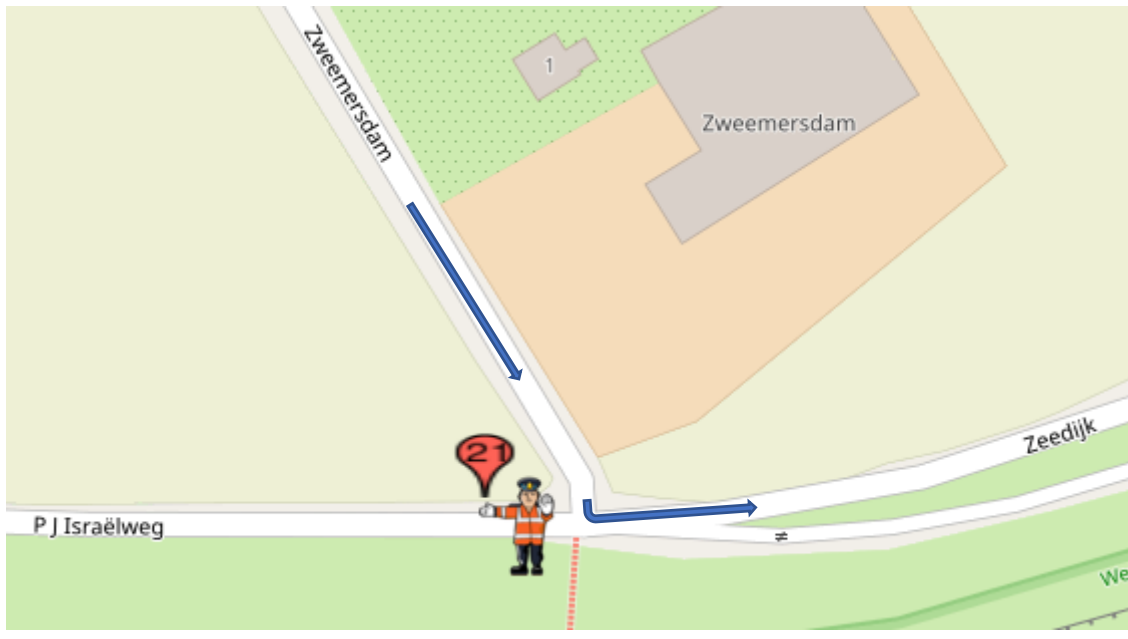

# POST 21 (één doorkomst)

## **Post 21 Zweemerdam-Israëlweg/zeedijk**

Koers rijdend op de Zweemerdam linksaf de Zeedijk op

na geluidswagen:

alleen verkeer toelaten 'met de koers mee'

na politiemotor:

**geen** verkeer toelaten.

Calamiteitentelefoon organisatie : +31684180414