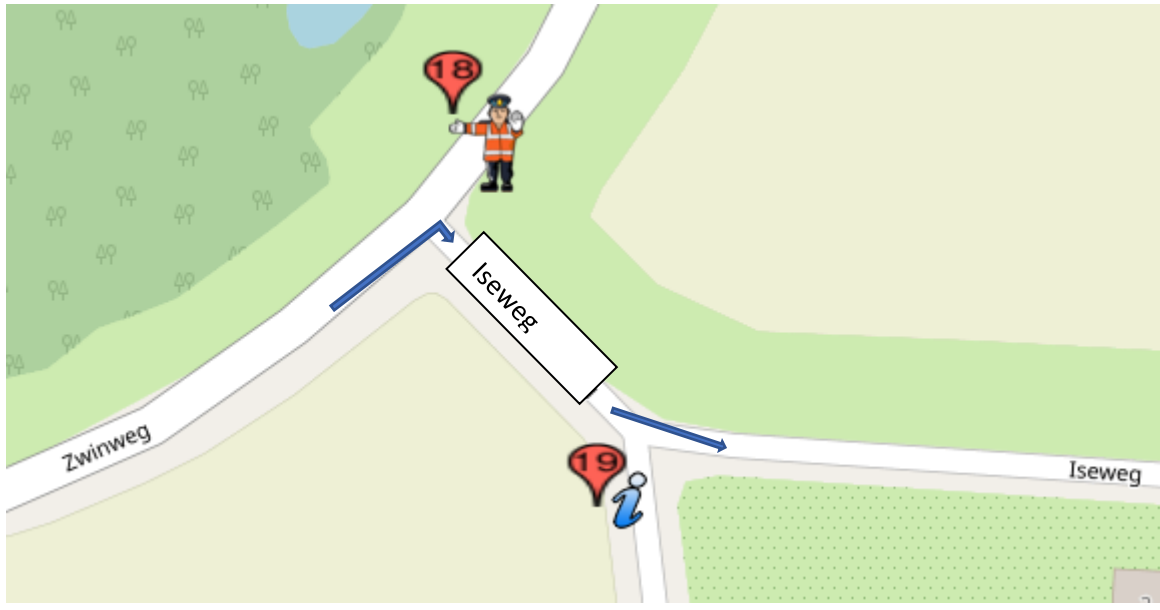

POST 18 en 19 (één doorkomst)

Post 18 Zwijnweg-Rababogersweg

Koers rijdend op de Zwijnweg, rechtsaf de Iseweg op

□ **19=hekwerk**

Post 19 Iseweg-Rababogersweg

Koers rijdend op de Iseweg, linksaf de Iseweg op

na geluidswagen:

alleen verkeer toelaten 'met de koers mee'

na politiemotor:

geen verkeer toelaten.

Calamiteitentelefoon organisatie : +31684180414