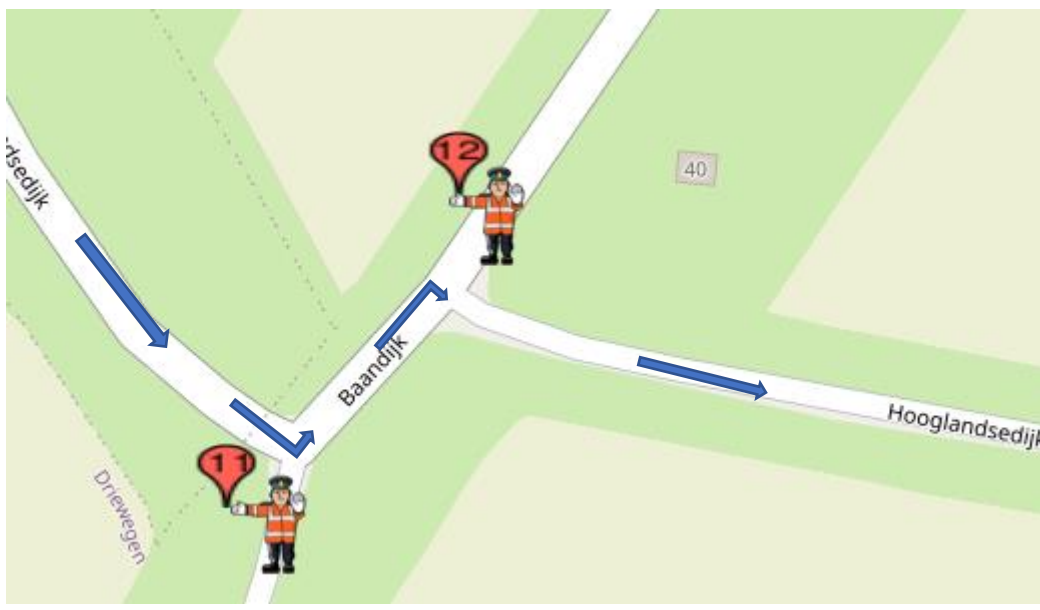

# POST 11 en 12

junior vrouwen zaterdag drie doorkomsten

Elite vrouwen zaterdag vier doorkomsten

Junior vrouwen zondag één doorkomst

Junior heren zondag vier doorkomsten

## **Post 11 Westeindsedijk-Baandijk/staartsedijk**

Koers rijdend op de Westeindsedijk, linksaf de Baandijk op.

## **Post 12 Baandijk-Hooglandsedijk**

Koers rijdend op de Baandijk, rechtsaf de Hooglandsedijk op

na geluidswagen:

alleen verkeer toelaten 'met de koers mee'

na politiemotor:

**geen** verkeer toelaten.

Calamiteitentelefoon organisatie : +31684180414