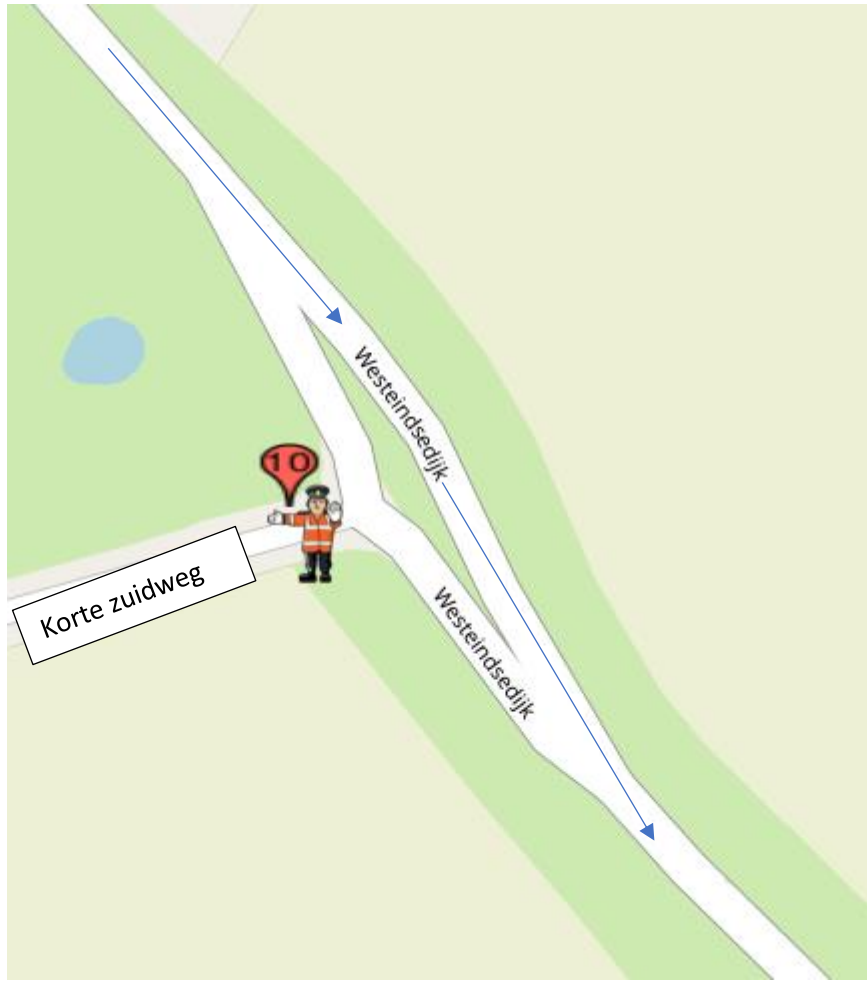

POST 10

junior vrouwen zaterdag drie doorkomsten

Elite vrouwen zaterdag vier doorkomsten

Junior vrouwen zondag één doorkomst

Junior heren zondag vier doorkomsten

Post 10 Westeindsedijk-Korte Zuidweg

Koers rijdend op de Westeindsedijk, rechtdoor op de Westeindsedijk.

na geluidswagen:

alleen verkeer toelaten 'met de koers mee'

na politiemotor:

geen verkeer toelaten.

Calamiteitentelefoon organisatie : +31684180414